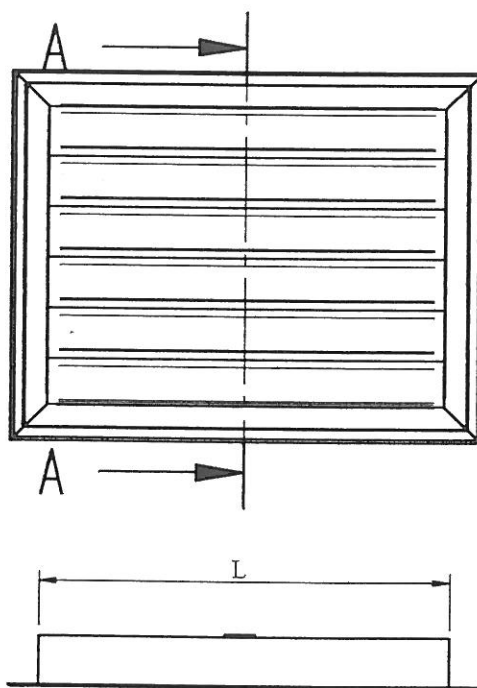

### DESCRIPTIF :

- Profil aluminium 6060T5 ref : LIN n 597
- Ventelle fixe à 45° en aluminium 5754H111 ep 2mm.
- Pattes à scellements en standard (sans pattes sur demande)
- En option:
  - Grillage maille 10x10 Anti Rongeurs.
  - Grillage Anti Insectes.
  - Teinte RAL demande.

### SECTION A-A

RESERVATION BETON (GC) H +15mm  
L +15mm