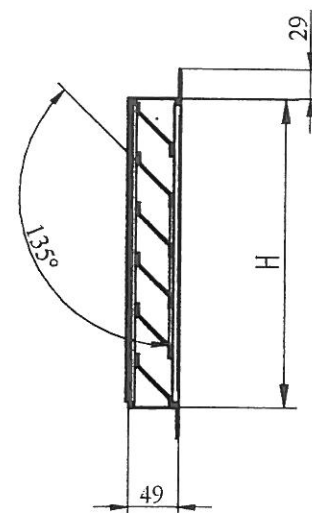

## VENTILATIONS ALUMINIUM à 45° - passage d' air 85%

### DESCRIPTIF :

- Profil aluminium 6060T5 ref : LIN n 597
- Ventelle fixe à 45° en aluminium 5754H111 ep 2mm.
- Pattes à scellements en standard (sans pattes sur demande)
- En option:
  - Grillage maille 10x10 Anti Rongeurs.
  - Grillage Anti Insectes.
  - Teinte RAL demande.

### SECTION A-A

RESERVATION BETON (GC) H +15mm  
L +15mm